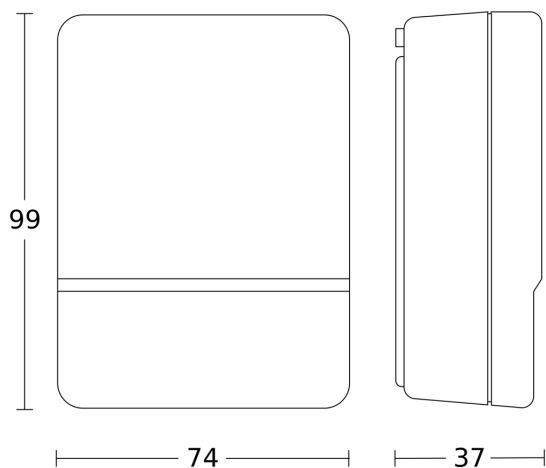

Comutator fotoelectric

NightMatic 3000 Vario

negru

EAN 4007841 550516

Nr. articol 550516

Specificații tehnice

Conexiune la rețea	230 – 240 V / 50 Hz
Comutarea ieșirii 1, Ohmsch	1000 W
Ieșire de comutare 1, număr de lămpi LED / fluorescente	4 stk.
Lămpi fluorescente EVG	600 W

Control constant al luminii	Nu
Rețele	Da
Tip de rețea	Master/master
Interconectare prin	Cablu
Categoria de produse	Comutator fotoelectric

Desen tehnic

Schema circuitului